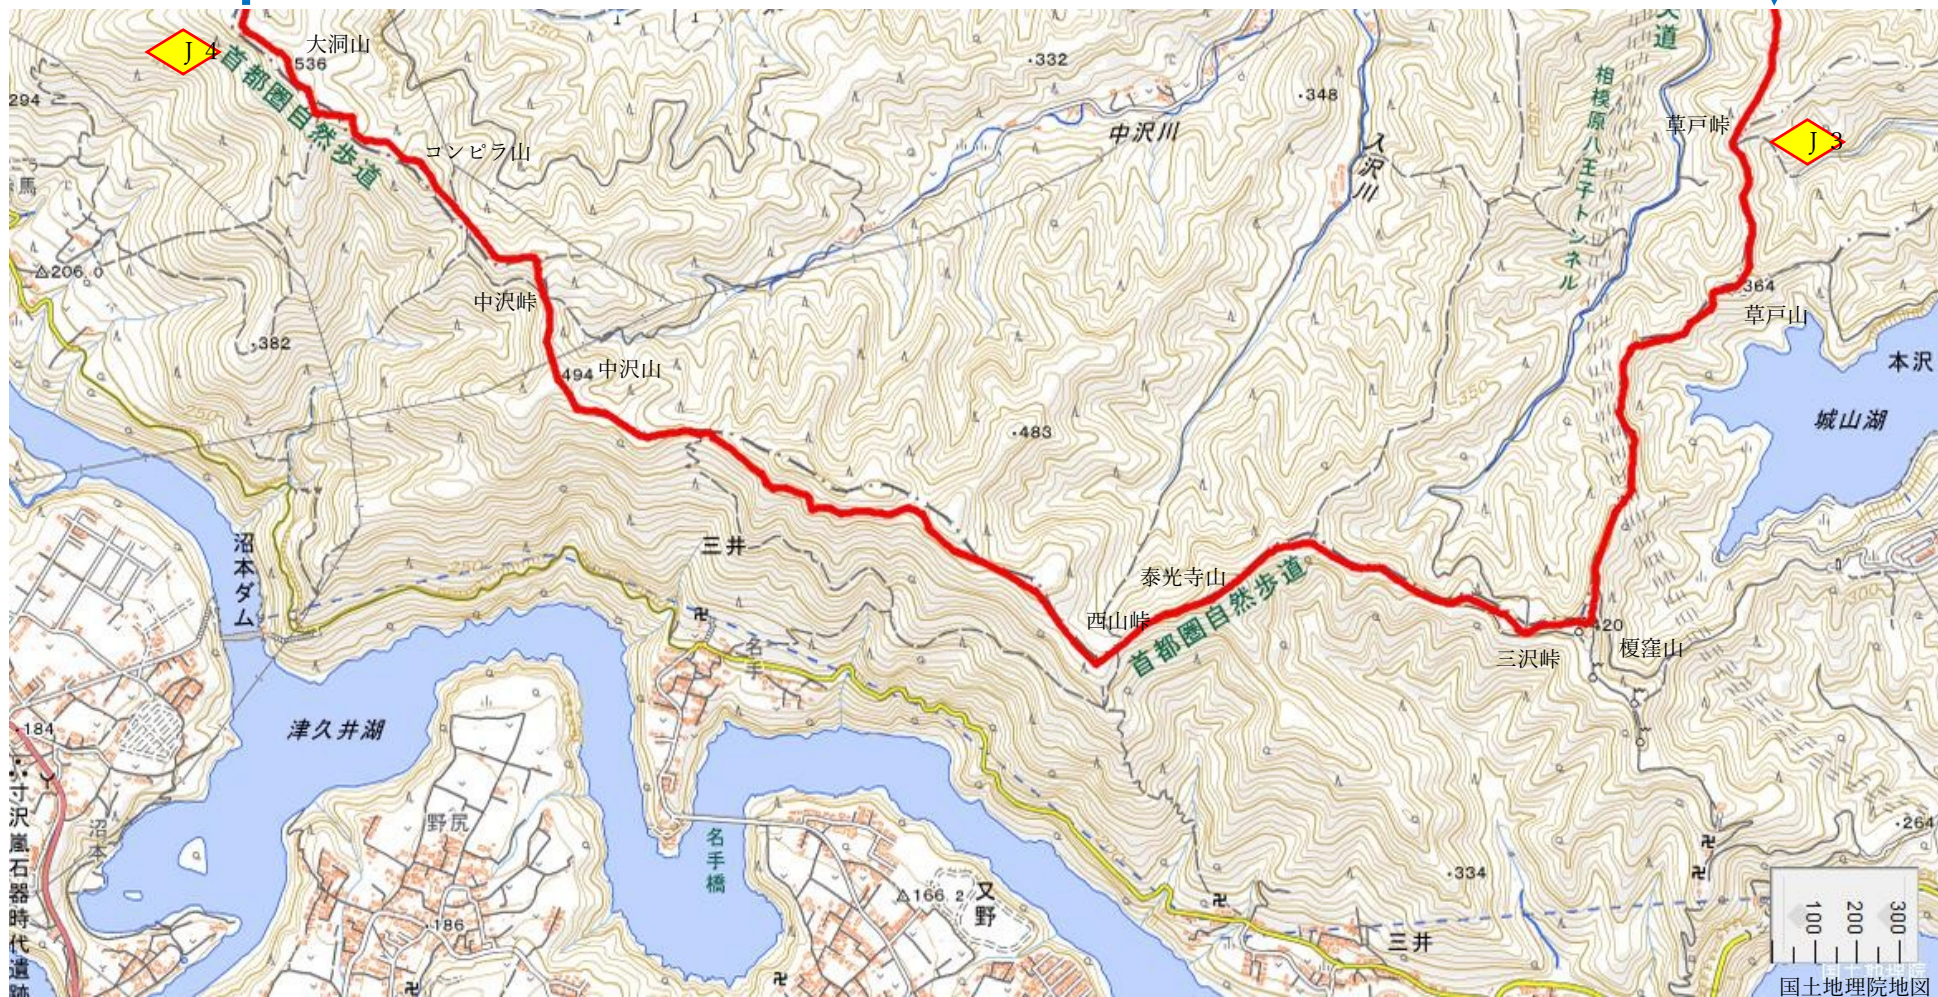

◎第12回ふれあいの道トレイルラン（南高尾ーあきる野）大会コース地図

<全体地図>

●●●ルートの

<コース地図-P1>

↓
P2へ

<コース地図-P2>

P1より

P3へ

<コース地図-P3>
P4へ

P2より

<コース地図-P4>

P5へ

P3より

<コース地図-P5>

<コース地図-P6>

P7へ

P5より

<コース地図-P7>

<コース地図-P8>

P9へ

P7より

<コース地図-P9>

<コース地図-P10>

<コース地図-P11>