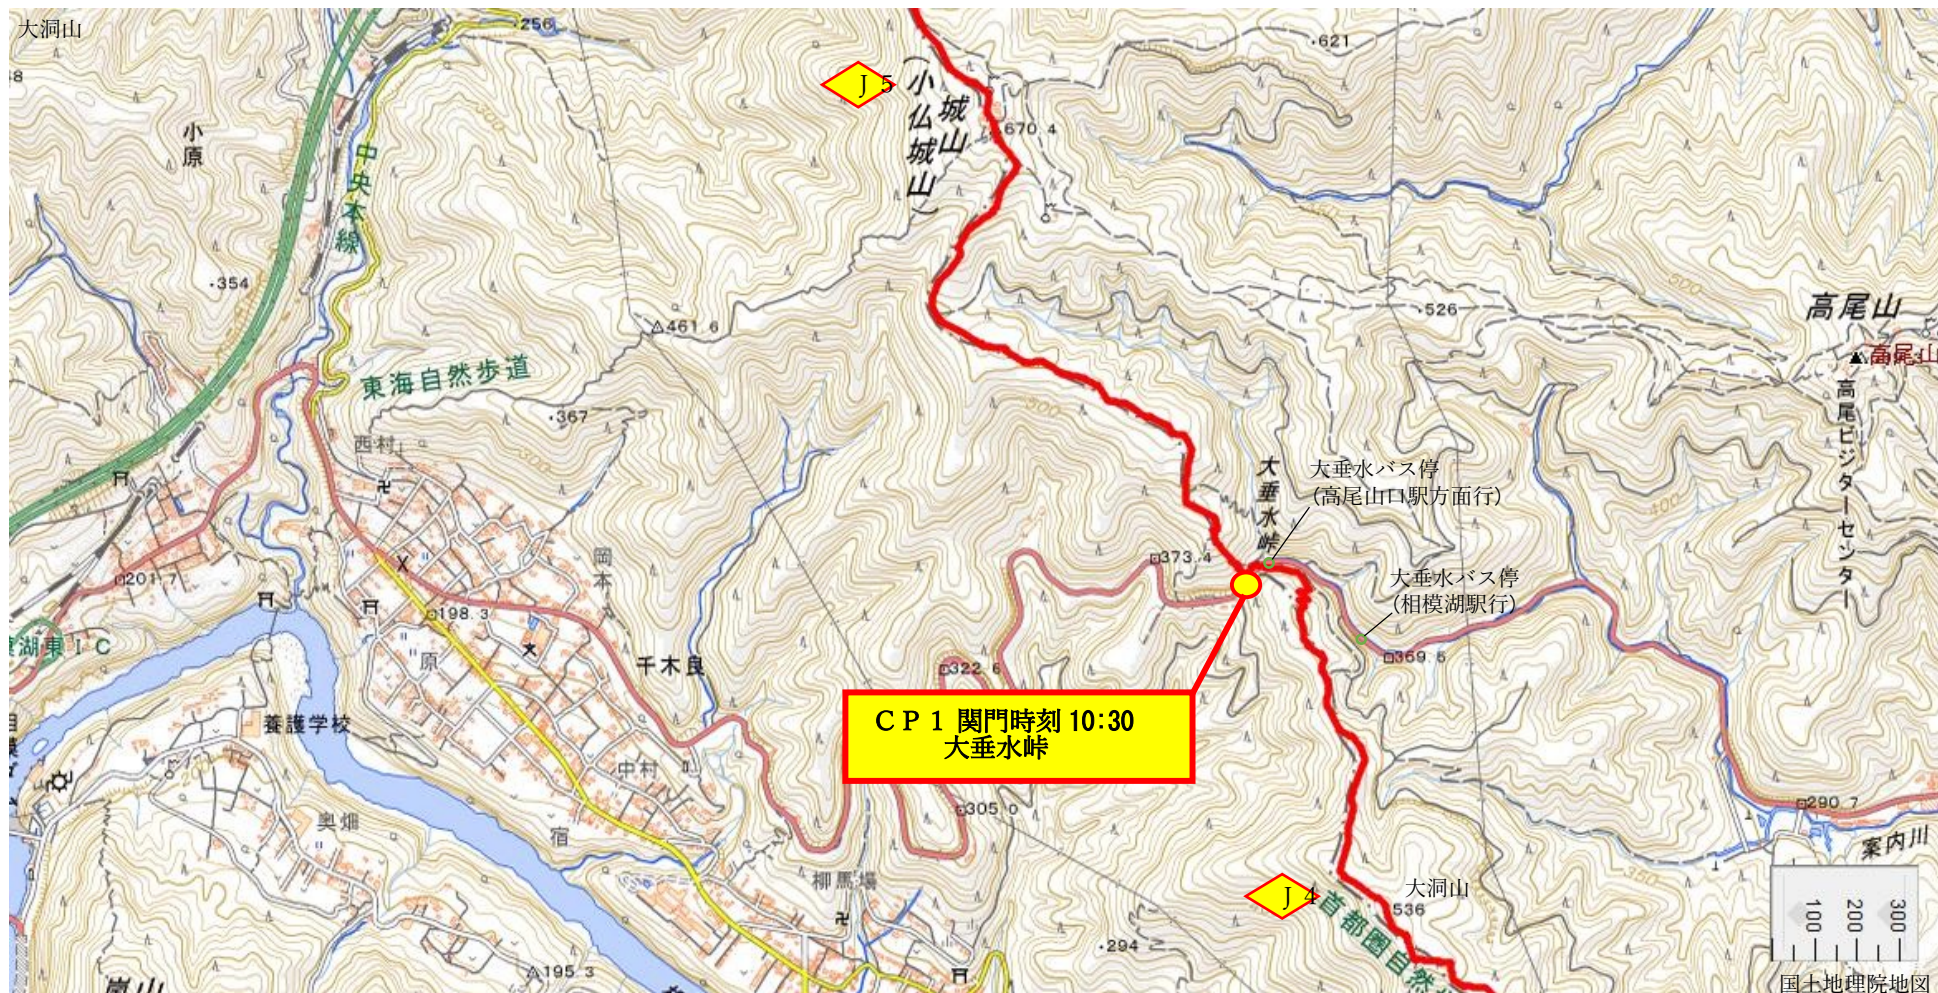

◎第12回ふれあいの道トレイルラン（南高尾ーあきる野）大会コース地図

<全体地図>

●●●ルートの

<コース地図-P1>

↓
P2へ

<コース地図-P2>

P1より

P3へ

<コース地図-P3>
P4へ

P2より

<コース地図-P4>

P5へ

P3より

<コース地図-P5>

<コース地図-P6>

P7へ

P5より

<コース地図-P7>

<コース地図-P8>

P9へ

P7より

<コース地図-P9>

<コース地図-P10>

<コース地図-P11>