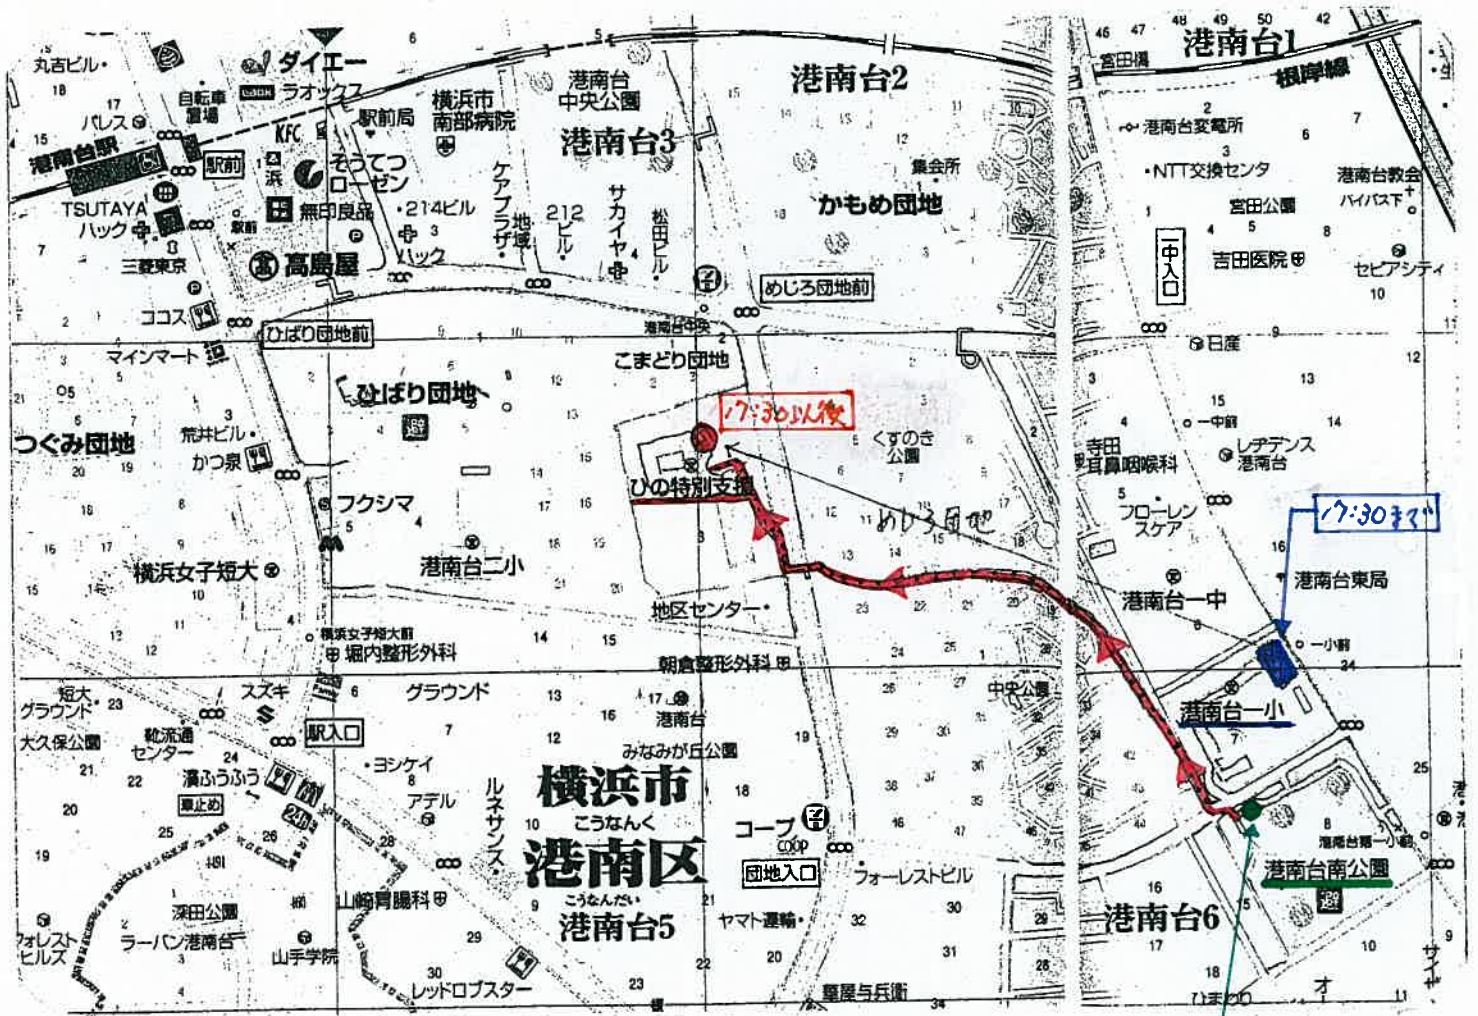

## お知らせ

第2回三浦半島縦断トレイルラン大会の制限時間は9時間

(8時～17時) ですが体育館の使用時間は17時30分まで

となっています。

17時30分以降に到着される参加者は別の施設(ひの特別支援学校)

に荷物を移しますのでそちらにお越し下さい。(下記地図を参照)

ゴール  
(港南台南公園)